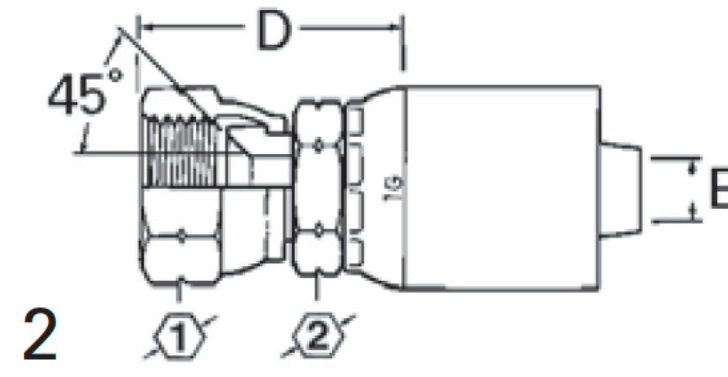

# Female SAE 45° Swivel (FS)

**Global Nipples** for use with  
**Hose:** *Clamp:* 2661 (-12 thru -20),  
 FC619 (-12 thru -20). *Socket*  
**1SA:** 2681, FC310, FC510, FC639/  
 FC839B (-4 thru -8), GH194  
 (-4 thru -20), GH663, GH681.  
**Socket 1SB:** 2781, FC195, FC466,  
 FC498, FC598, FC579, FC639/  
 FC839B (-10 thru -16), FC735 (-4  
 thru -20), FC849/FC849B (-06 thru  
 -12), GH120 (-4 thru -20), GH195,  
 GH781 (-04 thru -20), GH793, 2766.

**Global OTC Fittings** for use with  
**Hose:** 2583, 2661, FC466, FC498,  
 FC598, FC619, FC699

**Global TTC Fittings** for use with  
**Hose:** 2661(-12 thru -32), FC310,  
 FC510, FC579, FC611, FC619  
 (-12 thru -32), FC639/FC839B,  
 FC693, FC735, FC849/FC849B,  
 GH120, GH194, GH195, GH663,  
 GH681-6, GH781, GH793.

**Global TTC12 Fittings** for use  
 with **Hose:** FC636, FC736,  
 GH493, EC525.

1	2	3	4	Thd.	Hose Size	A		D		EØ		1	2
						mm	in	mm	in	mm	in	in	in
1SA4FS4	1GA4FS4	1AA4FS4	—	7/16-20	-04	50,8	2.00	27,2	1.07	4,3	0.17	9/16	9/16
1SA5FS4	1GA5FS4	1AA5FS4	—	1/2-20	-04	50,3	1.98	26,9	1.06	4,3	0.17	5/8	9/16
1SA4FS6	1GA4FS6	1AA4FS6	1BA4FS6	7/16-20	-06	55,6	2.19	30,2	1.19	4,8	0.19	9/16	11/16
1SA6FS6	1GA6FS6	1AA6FS6	1BA6FS6	5/8-18	-06	58,7	2.31	33,3	1.31	6,6	0.26	3/4	11/16
1SA8FS6	1GA8FS6	1AA8FS6	1BA8FS6	3/4-16	-06	58,7	2.31	33,3	1.31	6,6	0.26	7/8	11/16
1SA8FS8	1GA8FS8	1AA8FS8	1BA8FS8	3/4-16	-08	66,8	2.63	37,1	1.46	9,7	0.38	7/8	13/16
1SA10FS8	1GA10FS8	1AA10FS8	1BA10FS8	7/8-14	-08	67,1	2.64	37,3	1.47	9,7	0.38	1	13/16
1SA10FS10	1GA10FS10	—	—	7/8-14	-10	70,4	2.77	40,9	1.61	12,7	0.50	1	15/16
1SA12FS10	—	1AA12FS10	1BA12FS10	1 1/16-14	-10	69,1	2.72	39,9	1.57	12,7	0.50	1 1/4	1 1/16
1SA12FS12	1GA12FS12	1AA12FS12	1BA12FS12	1 1/16-14	-12	72,1	2.84	41,9	1.65	15,5	0.61	1 1/4	1 1/8