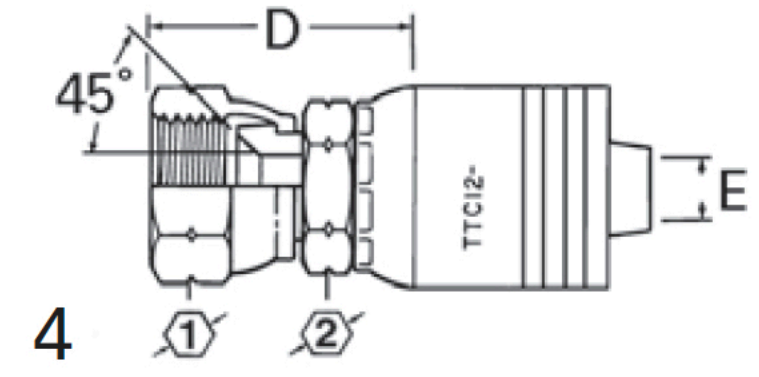

# Female SAE 45° Swivel (FS)

**Global Nipples** for use with  
**Hose:** *Clamp:* 2661 (-12 thru -20),  
 FC619 (-12 thru -20). *Socket*  
**1SA:** 2681, FC310, FC510, FC639/  
 FC839B (-4 thru -8), GH194  
 (-4 thru -20), GH663, GH681.  
**Socket 1SB:** 2781, FC195, FC466,  
 FC498, FC598, FC579, FC639/  
 FC839B (-10 thru -16), FC735 (-4  
 thru -20), FC849/FC849B (-06 thru  
 -12), GH120 (-4 thru -20), GH195,  
 GH781 (-04 thru -20), GH793, 2766.

**Global OTC Fittings** for use with  
**Hose:** 2583, 2661, FC466, FC498,  
 FC598, FC619, FC699

**Global TTC Fittings** for use with  
**Hose:** 2661(-12 thru -32), FC310,  
 FC510, FC579, FC611, FC619  
 (-12 thru -32), FC639/FC839B,  
 FC693, FC735, FC849/FC849B,  
 GH120, GH194, GH195, GH663,  
 GH681-6, GH781, GH793.

**Global TTC12 Fittings** for use  
 with **Hose:** FC636, FC736,  
 GH493, EC525.

1	2	3	4	Thd.	Hose Size	A		D		EØ		1	2
						mm	in	mm	in	mm	in	in	in
1SA4FS4	1GA4FS4	1AA4FS4	—	7/16-20	-04	50,8	2.00	27,2	1.07	4,3	0.17	9/16	9/16
1SA5FS4	1GA5FS4	1AA5FS4	—	1/2-20	-04	50,3	1.98	26,9	1.06	4,3	0.17	5/8	9/16
1SA4FS6	1GA4FS6	1AA4FS6	1BA4FS6	7/16-20	-06	55,6	2.19	30,2	1.19	4,8	0.19	9/16	11/16
1SA6FS6	1GA6FS6	1AA6FS6	1BA6FS6	5/8-18	-06	58,7	2.31	33,3	1.31	6,6	0.26	3/4	11/16
1SA8FS6	1GA8FS6	1AA8FS6	1BA8FS6	3/4-16	-06	58,7	2.31	33,3	1.31	6,6	0.26	7/8	11/16
1SA8FS8	1GA8FS8	1AA8FS8	1BA8FS8	3/4-16	-08	66,8	2.63	37,1	1.46	9,7	0.38	7/8	13/16
1SA10FS8	1GA10FS8	1AA10FS8	1BA10FS8	7/8-14	-08	67,1	2.64	37,3	1.47	9,7	0.38	1	13/16
1SA10FS10	1GA10FS10	—	—	7/8-14	-10	70,4	2.77	40,9	1.61	12,7	0.50	1	15/16
1SA12FS10	—	1AA12FS10	1BA12FS10	1 1/16-14	-10	69,1	2.72	39,9	1.57	12,7	0.50	1 1/4	1 1/16
1SA12FS12	1GA12FS12	1AA12FS12	1BA12FS12	1 1/16-14	-12	72,1	2.84	41,9	1.65	15,5	0.61	1 1/4	1 1/8