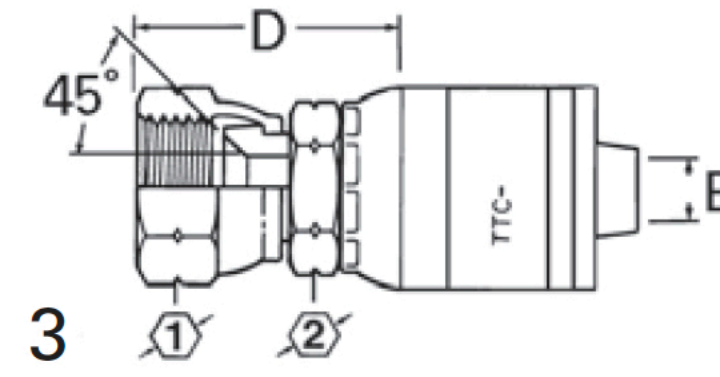

# Female SAE 45° Swivel (FS)

**Global Nipples** for use with  
**Hose:** *Clamp:* 2661 (-12 thru -20),  
 FC619 (-12 thru -20). *Socket*  
**1SA:** 2681, FC310, FC510, FC639/  
 FC839B (-4 thru -8), GH194  
 (-4 thru -20), GH663, GH681.  
**Socket 1SB:** 2781, FC195, FC466,  
 FC498, FC598, FC579, FC639/  
 FC839B (-10 thru -16), FC735 (-4  
 thru -20), FC849/FC849B (-06 thru  
 -12), GH120 (-4 thru -20), GH195,  
 GH781 (-04 thru -20), GH793, 2766.

**Global OTC Fittings** for use with  
**Hose:** 2583, 2661, FC466, FC498,  
 FC598, FC619, FC699

**Global TTC Fittings** for use with  
**Hose:** 2661(-12 thru -32), FC310,  
 FC510, FC579, FC611, FC619  
 (-12 thru -32), FC639/FC839B,  
 FC693, FC735, FC849/FC849B,  
 GH120, GH194, GH195, GH663,  
 GH681-6, GH781, GH793.

**Global TTC12 Fittings** for use  
 with **Hose:** FC636, FC736,  
 GH493, EC525.

1	2	3	4	Thd.	Hose Size	A		D		EØ		1	2
						mm	in	mm	in	mm	in	in	in
1SA4FS4	1GA4FS4	1AA4FS4	—	7/16-20	-04	50,8	2.00	27,2	1.07	4,3	0.17	9/16	9/16
1SA5FS4	1GA5FS4	1AA5FS4	—	1/2-20	-04	50,3	1.98	26,9	1.06	4,3	0.17	5/8	9/16
1SA4FS6	1GA4FS6	1AA4FS6	1BA4FS6	7/16-20	-06	55,6	2.19	30,2	1.19	4,8	0.19	9/16	11/16
1SA6FS6	1GA6FS6	1AA6FS6	1BA6FS6	5/8-18	-06	58,7	2.31	33,3	1.31	6,6	0.26	3/4	11/16
1SA8FS6	1GA8FS6	1AA8FS6	1BA8FS6	3/4-16	-06	58,7	2.31	33,3	1.31	6,6	0.26	7/8	11/16
1SA8FS8	1GA8FS8	1AA8FS8	1BA8FS8	3/4-16	-08	66,8	2.63	37,1	1.46	9,7	0.38	7/8	13/16
1SA10FS8	1GA10FS8	1AA10FS8	1BA10FS8	7/8-14	-08	67,1	2.64	37,3	1.47	9,7	0.38	1	13/16
1SA10FS10	1GA10FS10	—	—	7/8-14	-10	70,4	2.77	40,9	1.61	12,7	0.50	1	15/16
1SA12FS10	—	1AA12FS10	1BA12FS10	1 1/16-14	-10	69,1	2.72	39,9	1.57	12,7	0.50	1 1/4	1 1/16
1SA12FS12	1GA12FS12	1AA12FS12	1BA12FS12	1 1/16-14	-12	72,1	2.84	41,9	1.65	15,5	0.61	1 1/4	1 1/8