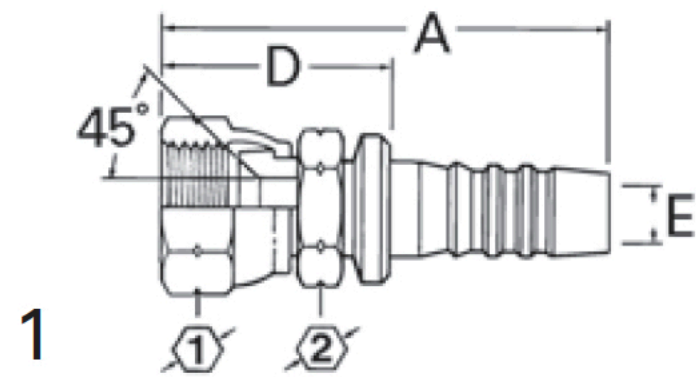

# Female SAE 45° Swivel (FS)

**Global Nipples** for use with  
**Hose:** *Clamp:* 2661 (-12 thru -20),  
 FC619 (-12 thru -20). *Socket*  
**1SA:** 2681, FC310, FC510, FC639/  
 FC839B (-4 thru -8), GH194  
 (-4 thru -20), GH663, GH681.  
**Socket 1SB:** 2781, FC195, FC466,  
 FC498, FC598, FC579, FC639/  
 FC839B (-10 thru -16), FC735 (-4  
 thru -20), FC849/FC849B (-06 thru  
 -12), GH120 (-4 thru -20), GH195,  
 GH781 (-04 thru -20), GH793, 2766.

**Global OTC Fittings** for use with  
**Hose:** 2583, 2661, FC466, FC498,  
 FC598, FC619, FC699

**Global TTC Fittings** for use with  
**Hose:** 2661(-12 thru -32), FC310,  
 FC510, FC579, FC611, FC619  
 (-12 thru -32), FC639/FC839B,  
 FC693, FC735, FC849/FC849B,  
 GH120, GH194, GH195, GH663,  
 GH681-6, GH781, GH793.

**Global TTC12 Fittings** for use  
 with **Hose:** FC636, FC736,  
 GH493, EC525.

1	2	3	4	Thd.	Hose Size	A		D		EØ		1	2
						mm	in	mm	in	mm	in	in	in
1SA4FS4	1GA4FS4	1AA4FS4	—	7/16-20	-04	50,8	2.00	27,2	1.07	4,3	0.17	9/16	9/16
1SA5FS4	1GA5FS4	1AA5FS4	—	1/2-20	-04	50,3	1.98	26,9	1.06	4,3	0.17	5/8	9/16
1SA4FS6	1GA4FS6	1AA4FS6	1BA4FS6	7/16-20	-06	55,6	2.19	30,2	1.19	4,8	0.19	9/16	11/16
1SA6FS6	1GA6FS6	1AA6FS6	1BA6FS6	5/8-18	-06	58,7	2.31	33,3	1.31	6,6	0.26	3/4	11/16
1SA8FS6	1GA8FS6	1AA8FS6	1BA8FS6	3/4-16	-06	58,7	2.31	33,3	1.31	6,6	0.26	7/8	11/16
1SA8FS8	1GA8FS8	1AA8FS8	1BA8FS8	3/4-16	-08	66,8	2.63	37,1	1.46	9,7	0.38	7/8	13/16
1SA10FS8	1GA10FS8	1AA10FS8	1BA10FS8	7/8-14	-08	67,1	2.64	37,3	1.47	9,7	0.38	1	13/16
1SA10FS10	1GA10FS10	—	—	7/8-14	-10	70,4	2.77	40,9	1.61	12,7	0.50	1	15/16
1SA12FS10	—	1AA12FS10	1BA12FS10	1 1/16-14	-10	69,1	2.72	39,9	1.57	12,7	0.50	1 1/4	1 1/16
1SA12FS12	1GA12FS12	1AA12FS12	1BA12FS12	1 1/16-14	-12	72,1	2.84	41,9	1.65	15,5	0.61	1 1/4	1 1/8